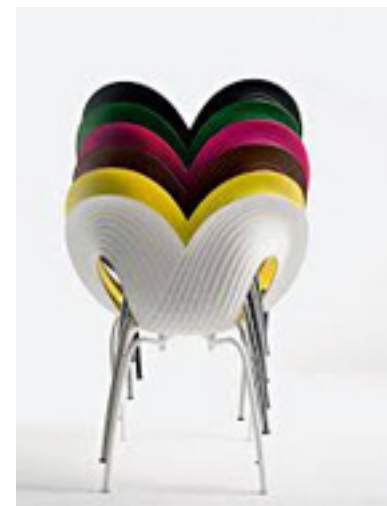

Chaise RIPPLE
Design. Ron Arad

[En savoir +](#)