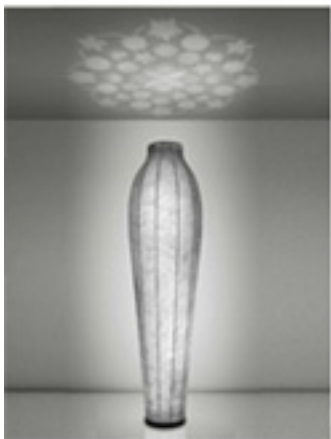

Table basse CRISTALL
Design. Victoria Wilmotte

[En savoir +.](#)

Fauteuil LABANCA
Design. Lievore Altherr Molina

[En savoir +.](#)

Canapé ALTAY
Design. Patricia Urquiola

[En savoir +.](#)

Suspension MIRROR BALL
Design. Tom Dixon

[En savoir +.](#)

Fauteuil et pouf KALOS
Design. Antonio Citterio

[En savoir +.](#)

Lampadaire BIG SHADOW
Design. Marcel Wanders

[En savoir +.](#)

Lampadaire CHRYSALIS
Design. Marcel Wanders

[En savoir +.](#)