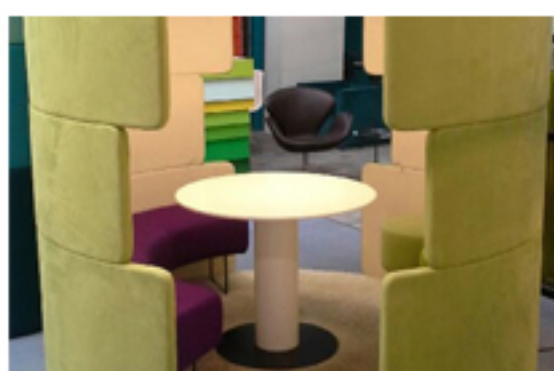

~~5 160€~~ → 2 900€ TTC

DÉCOUVRIR >

Fauteuil SHUFFLE, Boss
Design. Boss Design

~~2 500€~~ → 1 600€ TTC
x4 : 5 500 €TTC

DÉCOUVRIR >

Banquette POLAR, Tacchini
Design. Person Lloyd

~~4 690€~~ → 2 950€ TTC

DÉCOUVRIR >

Module réunion TOGUNA, Bene
Design. Person Lloyd

~~23 882€~~ → 7 500€ TTC

DÉCOUVRIR >

Composition CHILL OUT, Tacchini
2 canapés, 1 banquette, 1 fauteuil
(peuvent être vendus séparément)
Design. Gordon Guillaumier