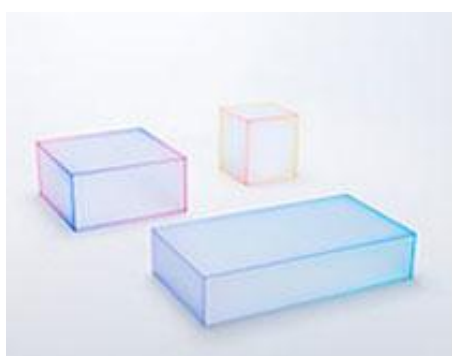

FOCUS SUR

DESIGN OUTLET était au Salon de Milan et vous présente son coup de coeur

NENDO : Le designer de l'année avec l'exposition "*Nendo Works 2014-2015*" au Salon de Milan

Après sa consécration comme "**Créateur de l'année M&O Paris**" en janvier dernier, Nendo a présenté ses nouvelles créations dans le cadre de la **rétrospective *Nendo Works 2014 - 2015*** au Museo della Permanente.

Cette exposition présentait une année de créations avec **plus de 100 produits dessinés rien qu'en 2014**, en partenariat avec 19 fabricants...c'est dire si le studio était prolifique !