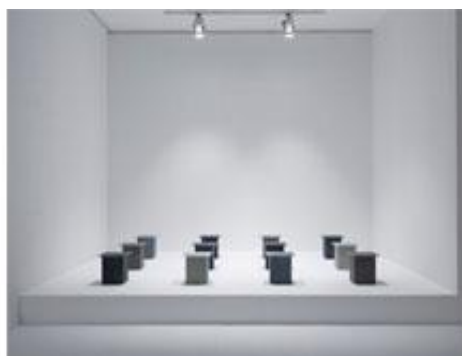

FOCUS SUR

DESIGN OUTLET était au Salon de Milan et vous présente son coup de coeur

NENDO : Le designer de l'année avec l'exposition "*Nendo Works 2014-2015*" au Salon de Milan

Après sa consécration comme "**Créateur de l'année M&O Paris**" en janvier dernier, Nendo a présenté ses nouvelles créations dans le cadre de la **rétrospective *Nendo Works 2014 - 2015*** au Museo della Permanente.

Cette exposition présentait une année de créations avec **plus de 100 produits dessinés rien qu'en 2014**, en partenariat avec 19 fabricants...c'est dire si le studio était prolifique !